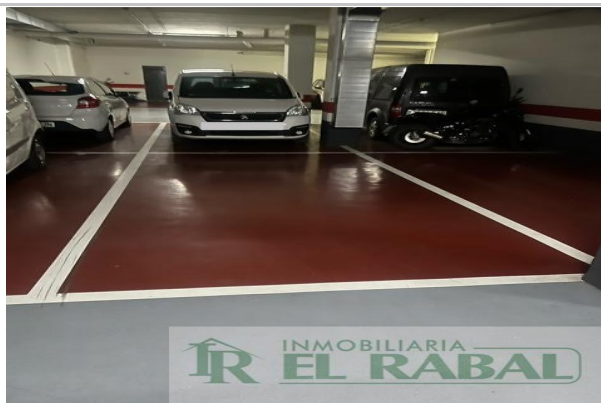

Referencia: **329-L.CORONAS062-VE**  
 Tipo inmueble: Garaje  
 Operación: Venta  
 Precio: **20.000 €**  
 Estado: Cerrado

Población: Zaragoza  
 Provincia: Zaragoza  
 Cod. postal: 50011  
 Zona: MIRALBUENO

**M<sup>2</sup> construidos:** 13                      **útiles:** 12

**Descripción:**

Plaza de garaje amplia en Lago de Coronas 62. Primera planta. Acceso por ascensor directo a la plaza